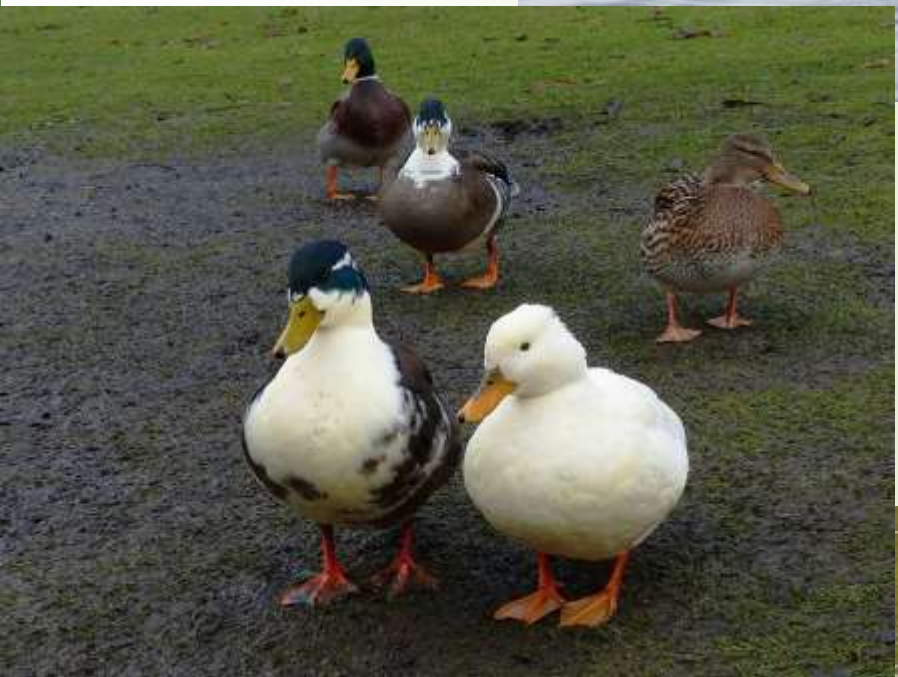

Soorten IBS3

Redelijk voedselrijk water met drijvende of ondergedoken plantensoorten

Gele plomp

Witte waterlelie

Watergentiaan

Kikkerbeet

Krabbenscheer

Zwarte stern

Visdiefje

©PZK

Fuut

<https://www.youtube.com/watch?v=SBuh46ywxuU>

- [Baltsrituelen bij futen](#)

Dodaars

Meerkoet

Waterhoen

NIKON D4 4000mm F2.8 ISO 640 0.420 F2.8

Wilde eend

Baltsende en
parende eenden

Kuifeend

Gerke '10

Voedselrijke moeras- of overbegroeiingen

Riet

copyright - ZALiX